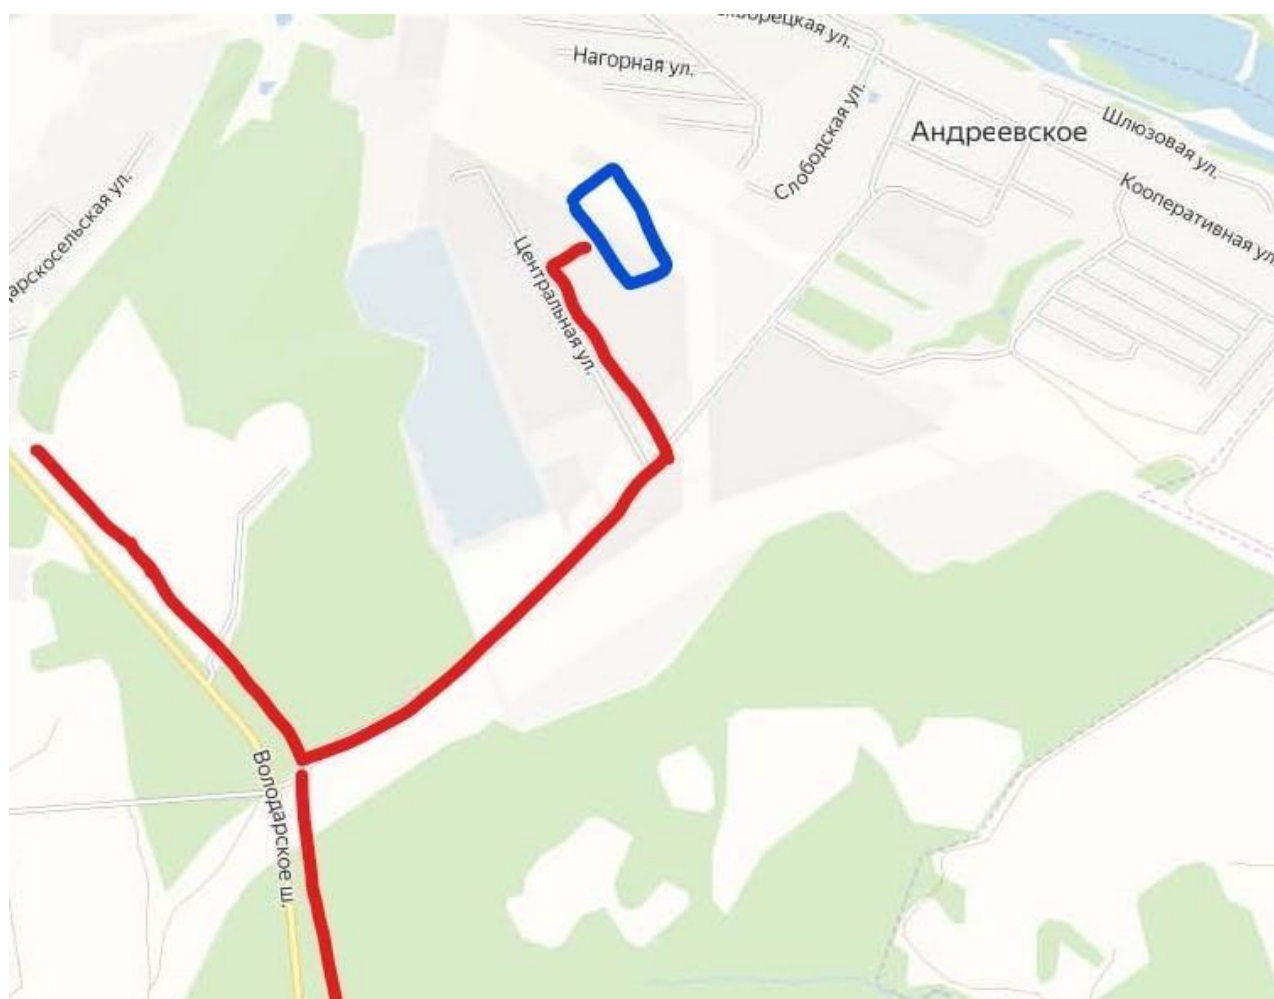

## СХЕМА ПРОЕЗДА VOLLERS

(Индустриальный парк Андреевское)

В навигатор забиваем Индустриальный парк Андреевское

За 10-15 минут до подъезда звонок +7(903)7117125 для заказа пропуска

После шлагбаума прямо по ул. Центральная до указателя ЭЛИТ КОМПЛЕКТ, там направо (в сам Элит комплект не ЕДЕМ!), после поворота 200 м прямо заезд на территорию.